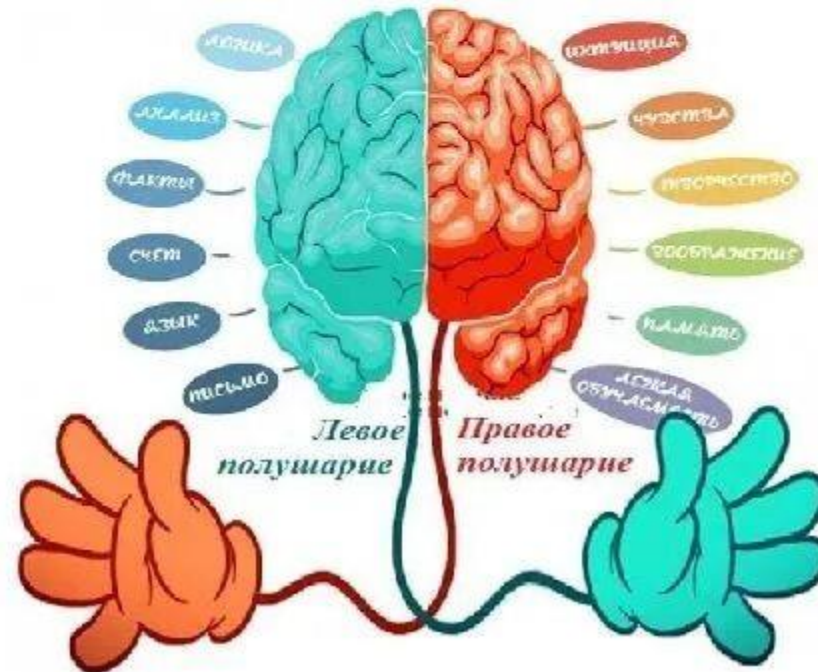

ИГРЫ И УПРАЖНЕНИЯ ДЛЯ РАЗВИТИЯ МЕЖПОЛУШАРНЫХ ВЗАИМОДЕЙСТВИЙ

МАСТЕР-КЛАСС ГАЕВОЙ Е.В.

МЕЖПОЛУШАРНАЯ СВЯЗЬ

Развитие межполушарного взаимодействия

Межполушарное взаимодействие – особый механизм объединения левого и правого полушарий мозга в интегративно-целостную систему, формирующийся в онтогенезе. Развитие межполушарного взаимодействия происходит через упражнения, при которых левая и правая стороны тела производят разные движения одновременно.