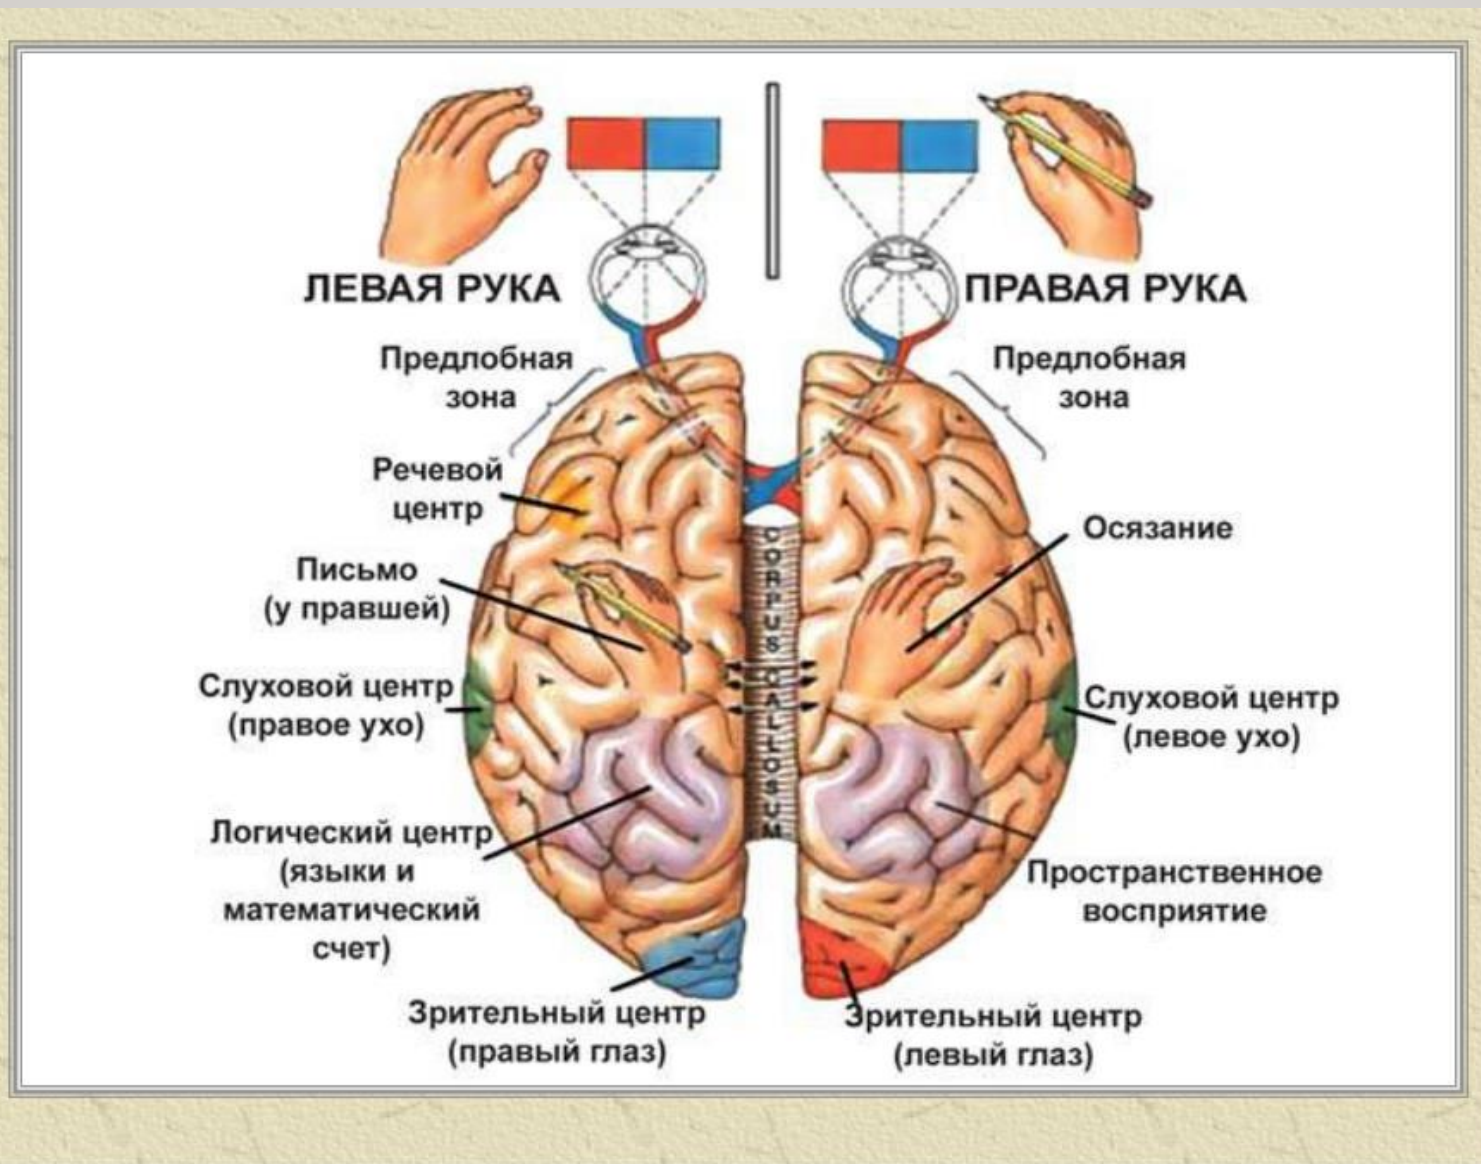

ИГРЫ И УПРАЖНЕНИЯ ДЛЯ РАЗВИТИЯ МЕЖПОЛУШАРНЫХ ВЗАИМОДЕЙСТВИЙ

МАСТЕР-КЛАСС ГАЕВОЙ Е.В.

МЕЖПОЛУШАРНАЯ СВЯЗЬ

Развитие межполушарного взаимодействия

Межполушарное взаимодействие – особый механизм объединения левого и правого полушарий мозга в интегративно-целостную систему, формирующийся в онтогенезе. Развитие межполушарного взаимодействия происходит через упражнения, при которых левая и правая стороны тела производят разные движения одновременно.